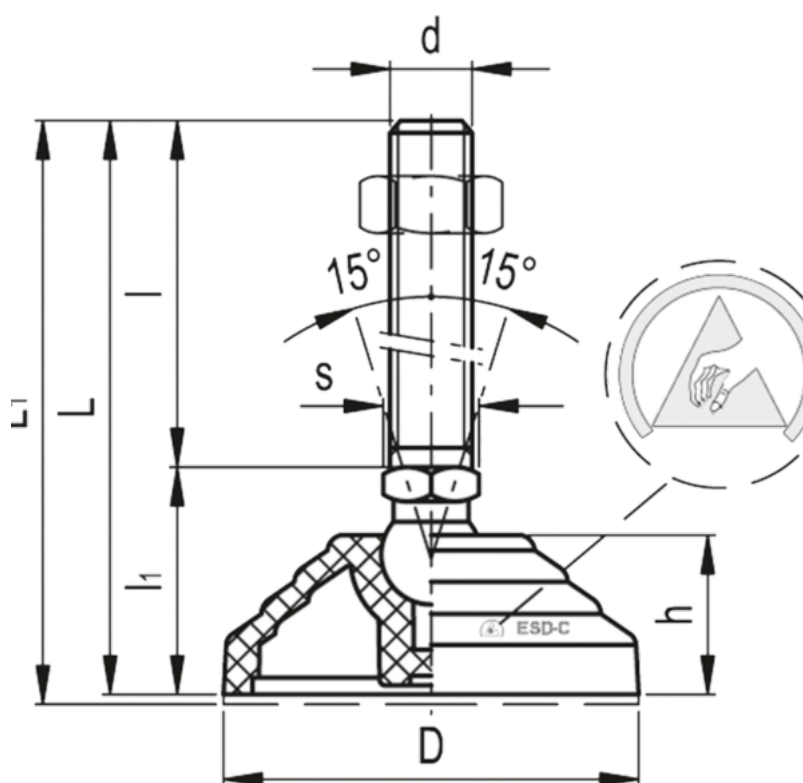

Varenummer: 2310305485ESD
Beskrivelse: E+G Antistatisk justérfod
LV.A-100-14-M16x148-ESD-C

Mål

Articulation = 14
D = 100
d = M16
h = 24
l = -
l1 = -
L = 181
Maks load = 18000

s = 16
Vægt (g) = 275